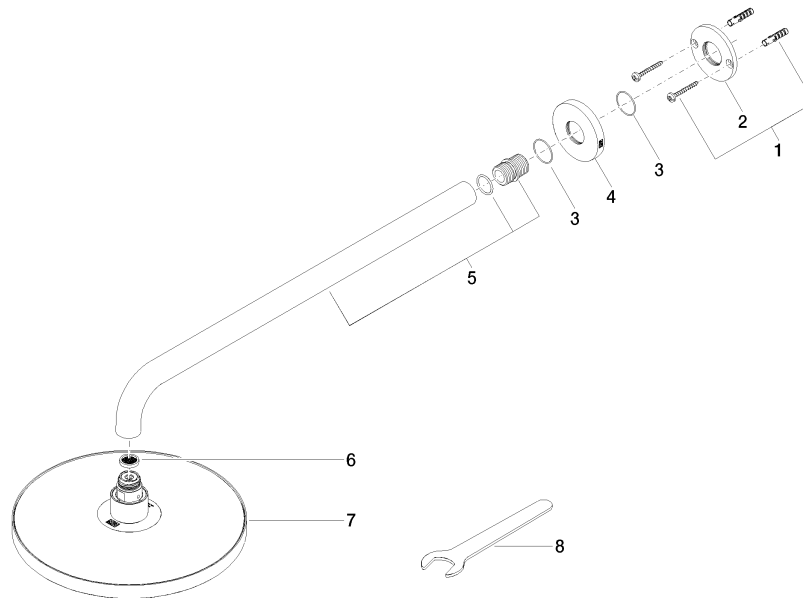

28 649 970

- saillie 450 mm
- Ø de pomme de douche arrosoir 220 mm
- PURE RAIN, débit max. 14 l/min (à 3 bar)
- Fonction à partir de: 7 l/min
- rosace Ø 60 mm
- raccord 1/2"
- avec système anti-calcaire
- avec fonction anti-gouttes

S'adapte aux gammes suivantes : TARA, LISSÉ, VAIA, META

	Chrome	28 649 970-00
	Platine brossé	28 649 970-06
	Platine	28 649 970-08
	Dark Chrome	28 649 970-19
	Or clair	28 649 970-26
	Or clair brossé	28 649 970-27
	Laiton brossé (Or 23cts)	28 649 970-28
	Noir mat	28 649 970-33
	Bronze brossé	28 649 970-42
	Champagne brossé (Or 22cts)	28 649 970-46
	Champagne (Or 22cts)	28 649 970-47
	Chrome brossé	28 649 970-93
	Dark Platinum brossé	28 649 970-99

Accessoires recommandés

- Coude mural à encastrer -** 35 085 970 90
- profondeur de montage max. 163 mm
 - profondeur de montage mini. 90 mm

28 649 970

mm [inches]

Diagramme de débit

Certificats

WRAS_2212012.

DVGW_DW-
6517DN0118.

LGA_38655.

28 649 970

Liste des pièces de rechange

N°	Article Numéro	Désignation	Fréquence de montage	Délai de livraison
1	04 30 31 032 00 90	set de fixation	1	2
2	09 17 20 120 90	patte de fixation	1	2
3	09 14 10 150 90	joint	2	2
4	09 27 97 015-00	rosace	1	10
5	90 11 03 070 00-00	tuyau	1	10
6	09 23 01 075 90	élément insérable	1	2
7	04 12 05 092 00-00	douche	1	10
8	90 30 09 069 00 90	clé à écrou	1	2